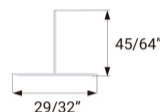

TAPA LUCES
23 x 18 x 0.8 (mm)

(<https://cdn.alumina.com/https://cdn.alumina.com/co/grupo-alumina/a20/uploads/2020/05/25/174647/02-components-perfiles-en-t-alumina.jpg>).