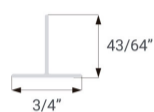

COMPONENTES

PERFIL T CIELORASO
19 x 17 x 1 (mm)