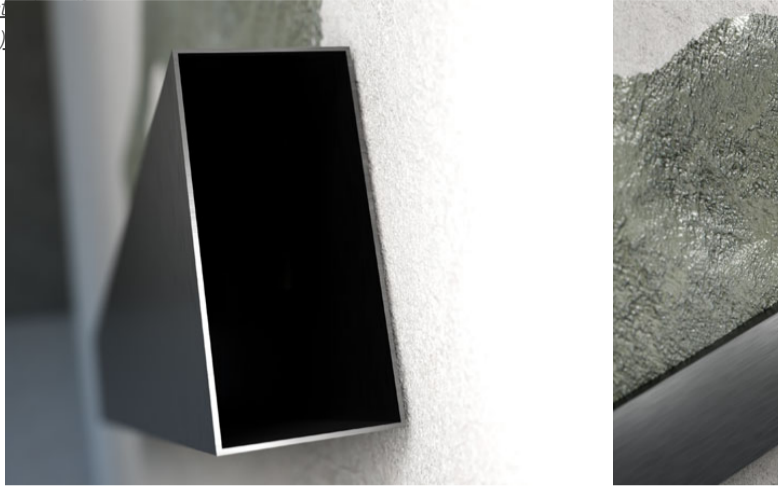

(<https://alumina.com/categoria-producto/soluciones-arquitectonicas/?lang=en>)

Portafolio ALUMINA

(<https://alumina.com/categoria-producto/portafolio-alumina-arquitectonicas/?lang=en>)

- ▸ Cerramientos
- ▸ Complementos
  - ▾ Perfiles construcción

Piragua curva
(<https://alumina.com/productos/piragua-curva/?lang=en>)

Remate de escalera
(<https://alumina.com/productos/remate-de-escalera/?lang=en>)

Piragua cóncava
(<https://alumina.com/productos/piragua-concava/?lang=en>)

Pisa alfombras
(<https://alumina.com/productos/pisa-alfombras/?lang=en>)

Pirlanes
(<https://alumina.com/productos/pirlanes/?lang=en>)

Dilatador
(<https://alumina.com/productos/dilatador/?lang=en>)

Codales
(<https://alumina.com/productos/codales/?lang=en>)

Ángulos
(<https://alumina.com/productos/angulos-2/?lang=en>)

Canales en U
(<https://alumina.com/productos/canales-en-u/?lang=en>)

Perfiles en T
(<https://alumina.com/productos/perfiles-en-t/?lang=en>)

Platinas
(<https://alumina.com/productos/platinas-2/?lang=en>)

Tubulares Circulares
(<https://alumina.com/productos/tubulares-circulares/?lang=en>)

- ▸ Vitrina
- ▸ Baranda

Soluciones a la medida

Servicio especializado

(<https://alumina.com/soluciones-arquitectonicas-a-la-medida/>)

CODALES

(<https://alumina.com/categoria-producto/soluciones-arquitectonicas/?lang=en>)

Detalles de producto

Especificaciones generales

Perfiles para nivelar recorrido de concreto, empañetado o revoque.

COMPONENTES